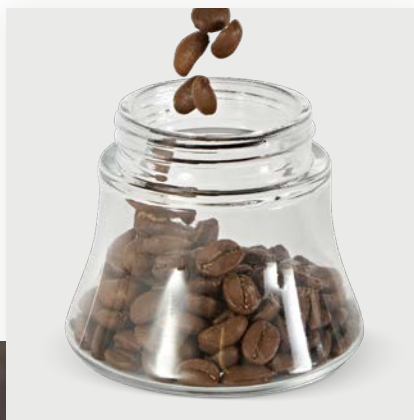

Šikovne & Rýchlo

Len pár jednoduchých krokov
na prenesenie kávy z nádoby
priamo do mleceej komory.

Espresso-Tip: vďaka dokonalej
kompatibilitě s našou dávkovacou
nádobou stačí niekoľko rýchlych a
jednoduchých krokov, aby ste
predišli plytvaniu kávou.

Vychutnajte si vždy
čerstvú chuť
vašej kávy

Neváhajte ochutnať všetky
svoje obľúbené kávy
bez plytvania a znečistenia
inou kávou vďaka takmer
nulovej retencii mletia.