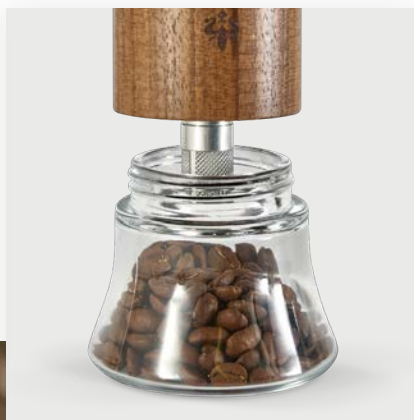

Šikovne & Rýchlo

Len pár jednoduchých krokov
na prenesenie kávy z nádoby
priamo do mleceej komory.

Espresso-Tip: vďaka dokonalej
kompatibilitě s našou dávkovacou
nádobou stačí niekoľko rýchlych a
jednoduchých krokov, aby ste
predišli plytvaniu kávou.

Vychutnajte si vždy
čerstvú chuť
vašej kávy

Neváhajte ochutnať všetky
svoje obľúbené kávy
bez plytvania a znečistenia
inou kávou vďaka takmer
nulovej retencii mletia.