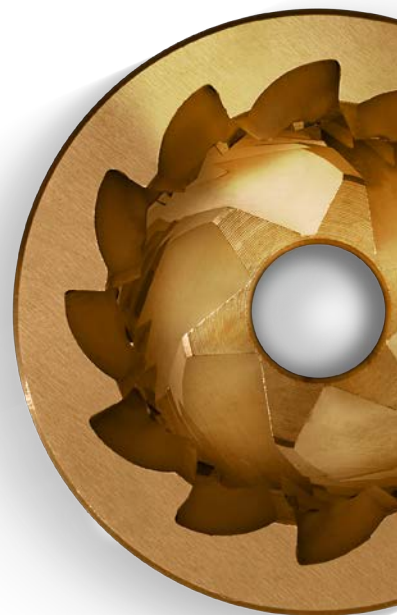

YOUR COFFEE
EXPERIENCE

baby
RUČNÝ MLYNČEK

**Kvalita
na dosah ruky**

 MADE IN ITALY

baby

RUČNÝ MLYNČEK

Jednoduché použitie

Vďaka systému krokového **nastavenia hrúbky mletého zrna zvrchu** Vám mlynček Baby umožňuje **rýchle a jednoduché mletie** bez ohľadu na typ extrakcie, ktorú chcete dosiahnuť.

Maximálny komfort pri Vašej rutine

Vďaka **štíhlemu telu** v kombinácii s **jedinečným rozšíreným tvarom** dózy mlynček dokonale padne do každej ruky. Dĺžka a tvar kľuky sú navrhnuté tak, aby **minimalizovali námahu pri mletí**.

Materiál a povrchová úprava

Rafinované a elegantné materiály, ktoré zaručujú pevnosť a hodnotu.

MLECIE KAMENE

- Typ: Kuželové (Espresso & Brew)
- Priemer: 48 mm
- Materiál: úprava Gold Energy

RÔZNE

- Systém stupňovitej mikrometrickej regulácie
- Kapacita (kávové zrná): 40 g
- VxŠxH: (200x56x80) mm
- Hmotnosť: 760 g