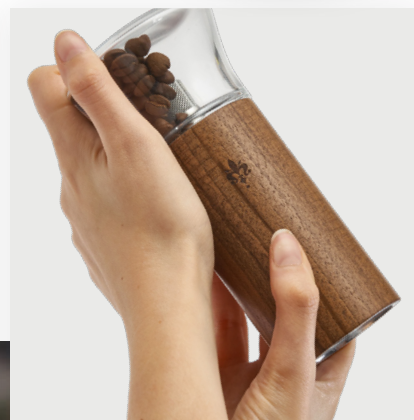

Šikovne & Rýchlo

Len pár jednoduchých krokov
na prenesenie kávy z nádoby
priamo do mleceej komory.

Espresso-Tip: vďaka dokonalej
kompatibilitě s našou dávkovacou
nádobou stačí niekoľko rýchlych a
jednoduchých krokov, aby ste
predišli plytvaniu kávou.

Vychutnajte si vždy
čerstvú chuť
vašej kávy

Neváhajte ochutnať všetky
svoje obľúbené kávy
bez plytvania a znečistenia
inou kávou vďaka takmer
nulovej retencii mletia.