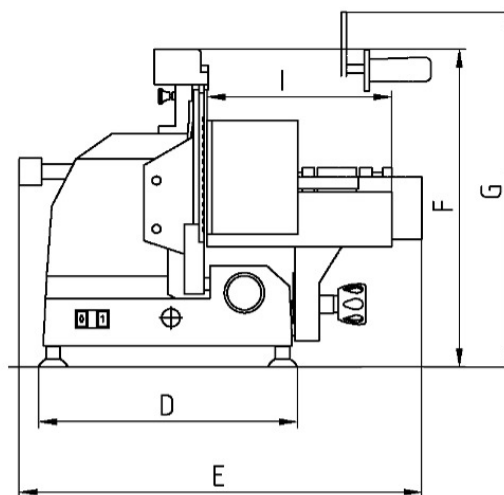

### • Dimensioni • Sizes • Diménsions • Abmessung • Dimensiones • Размеры

	350 TC	370 TC	400 TC
A	630	630	630
B	740	740	740
C	890	890	890
D	430	430	430
E	790	790	790
F	560	570	580
G	640	640	640
H	330	330	330
I	400	400	400

**D** Distanza piedini  
Feet distance  
Distance pieds  
Fußabstand  
Distancia pies  
расстояние между ножек

**E** Ingombro massimo in larghezza  
Max. width distance  
Max. distance en largeur  
Totale Breite  
Distancia máxima largo  
макс. размер по ширине

**F** Altezza  
Height  
Hauteur  
Höhe  
Altura  
высота

**G** Ingombro massimo in altezza  
Max. height distance  
Max. distance en hauteur  
Totale Höhe  
Distancia máxima en altura  
макс. размер по высоте

**H** Lunghezza piatto  
Table length  
Longueur plateau  
Plattenlänge  
Longitud plato  
длина тарелки

**I** Larghezza piatto  
Table width  
Largeur plateau  
Plattenbreite  
Largueza/Ancho  
ширина тарелки