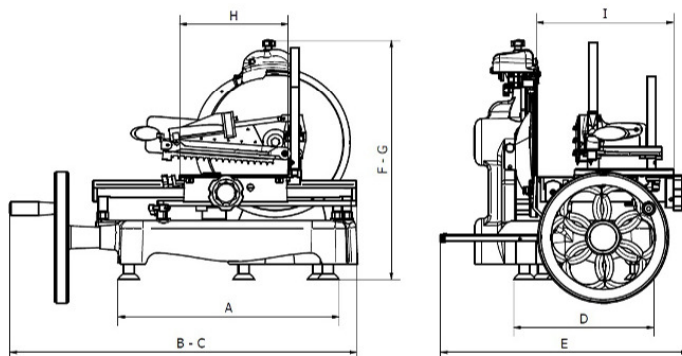

• Dimensioni • Sizes • Dimensões • Abmessung • Dimensiones • Размеры

300L	
A	465
B	530
C	775
D	310
E	570
F	555
G	680
H	240
I	295

- A** Distanza piedini
Feet distance
Distance pieds
Fußabstand
Distancia pies
расстояние между ножек
- B** Ingombro di taglio
Footprint cut
Distance coupe
Schneideentfernung
Distancia de corte
размер режущей части
- C** Ingombro massimo inizio/fine corsa
Max. distance beginning/end movement
Max. distance début/fin mouvement
Max. Distanz zwischen An- und Endlauf
Distancia máxima inicio/fin recorrido carro
макс. размер начало/окончание пробега
- D** Distanza piedini
Feet distance
Distance pieds
Fußabstand
Distancia pies
расстояние между ножек
- E** Ingombro massimo in larghezza
Max. width distance
Max. distance en largeur
Totale Breite
Distancia máxima largo
макс.размер по ширине
- F** Altezza
Height
Hauteur
Höhe
Altura
высота
- G** Ingombro massimo in altezza
Max. height distance
Max. distance en hauteur
Totale Höhe
Distancia máxima en altura
макс. размер по высоте
- H** Lunghezza piatto
Table length
Longueur plateau
Plattenlänge
Longitud plato
длина тарелки
- I** Larghezza piatto
Table width
Largeur plateau
Plattenbreite
Largueza/Ancho
ширина тарелки

Modello Model Modèle Modell Modelo Модель	Lama Blade Lame Messer lama Нож	Corsa carrello Carriage movement Course chariot Schlitten Lauf Recorrido carro Движение тележки	Regolatore taglio Thickness adjuster Régulation coupe Schnittstärkerregler Regulador corte Регулировка резки	Capacità di taglio Cut's capacity Capacité de coupe Schneidefähigkeit Capacidad corte Размер резки	Peso netto Net weight Poids net Nettogewicht Peso neto Вес нетто
300L	Ø mm 300	mm 255	mm 0 - 1.5	Ø mm 210 Ø mm 210 x 240	Kg. 44.5