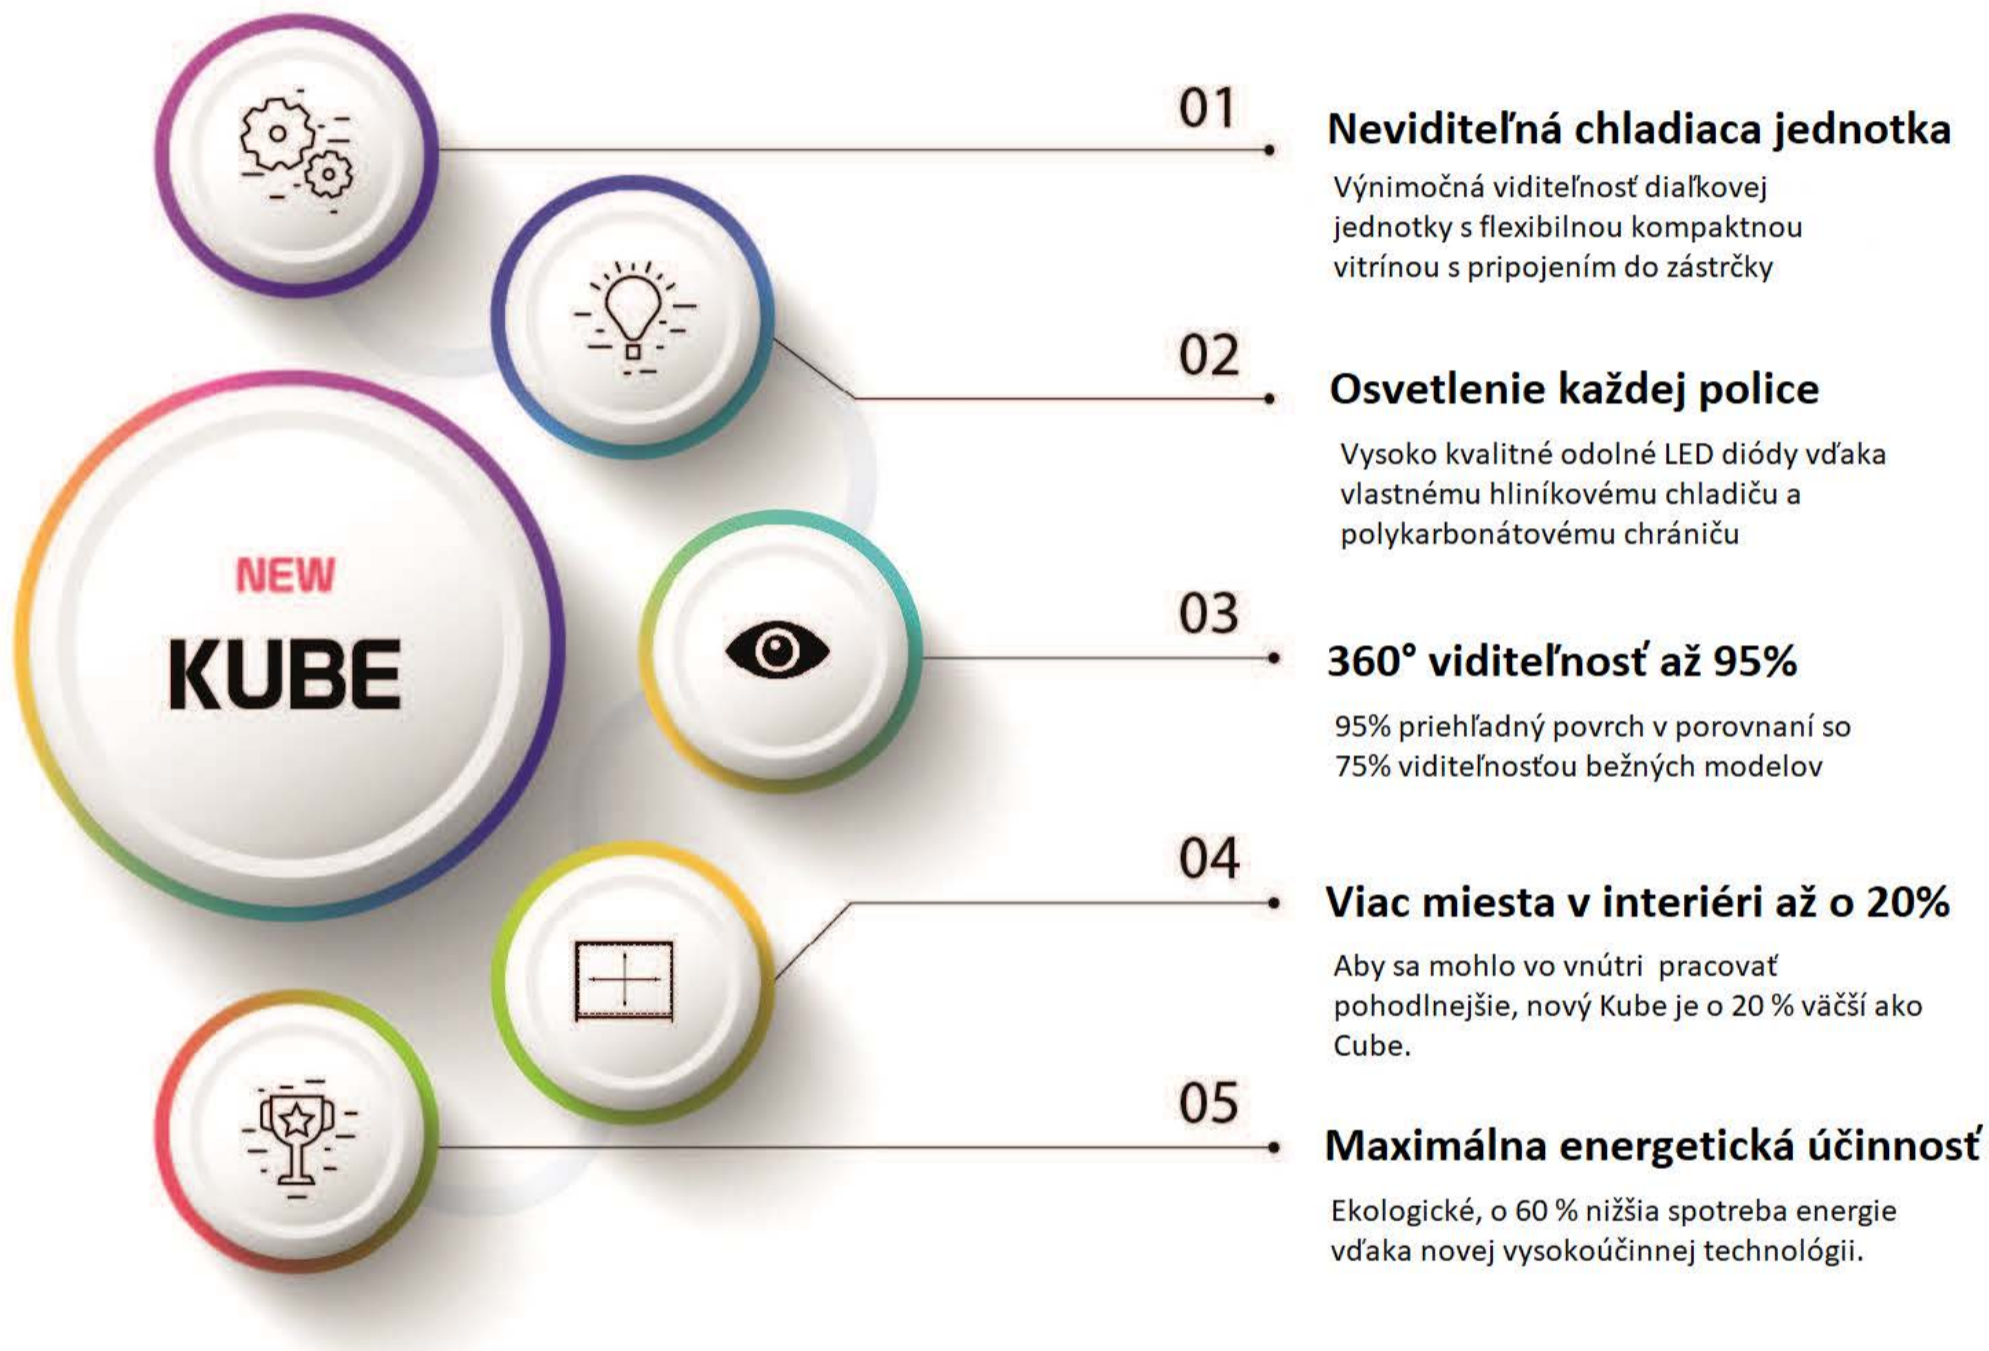

UKÁŽTE
TO NAJLEPŠIE

Cube sa mení na Kube

3-podlažná vitrína je teraz 5-násobne lepšia

75%

Iné vitríny

95%

www.gastro servis.sk

(+421) 905126087 info@gastro servis.sk