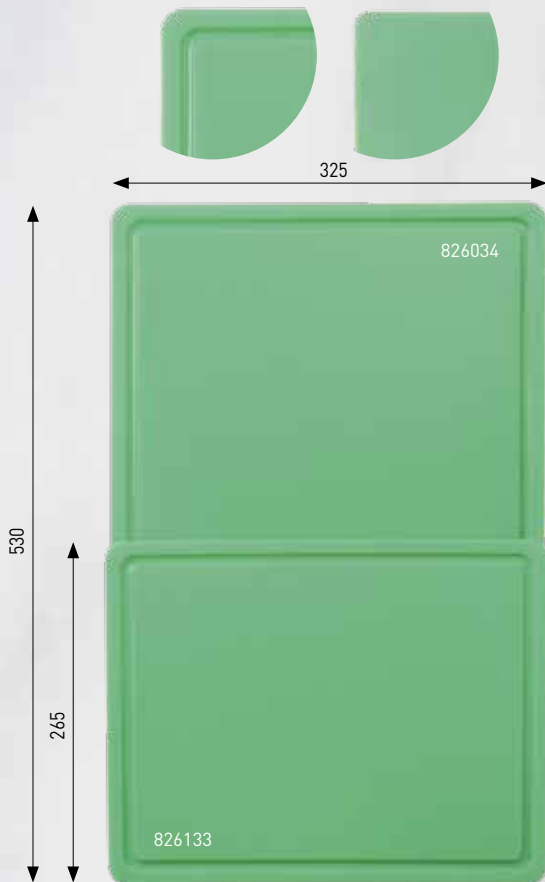

DOSKA NA KRÁJANIE HACCP 450 X 300

kód	farba	mm	hrúbka (mm)
825518	<input type="checkbox"/> Biela	450x300	13
825525	<input checked="" type="checkbox"/> Červená	450x300	13
825532	<input checked="" type="checkbox"/> Modrá	450x300	13
825549	<input checked="" type="checkbox"/> Zelená	450x300	13
825556	<input checked="" type="checkbox"/> Hnedá	450x300	13
825563	<input checked="" type="checkbox"/> Žltá	450x300	13
825570	<input checked="" type="checkbox"/> Fialová	450x300	13

826201

STOJAN NA DOSKY

- Na 6 dosiek s max. hrúbkou 20 mm .

kód	mm
826201	303x211x(H)205

DOSKY NA KRÁJANIE HACCP

- Vyrobená z polyetylénu HDPE 500
- Vyhovuje štandardom HACCP
- Obojstranná hladká
- Možné umývať v profesionálnych umývačkách riadu
- iba krátky cyklus

Pozrieť video

Výrez zabraňuje vytečeniu šťavy

DOSKA NA KRÁJANIE HACCP GN 1/1

- Jedna strana hladká, druhá strana s výrezom.

kód	farba	mm	hrúbka (mm)
826003	Biela	530x325	15
826010	Červená	530x325	15
826027	Modrá	530x325	15
826034	Zelená	530x325	15
826041	Hnedá	530x325	15
826058	Žltá	530x325	15
826065	Fialová	530x325	15

Vlisovaná mierka na povrchu dosky uľahčuje krájanie na dokonale rovnomerné kúsky

DOSKA NA KRÁJANIE PERFECT CUT – 500 X 380

- Vyrobená z polyetylénu HDPE.
- Vyhovuje normám HACCP.
- S mierkou 0-40 cm.
- Umývanie len v krátkom cykle v profesionálnych umývačkách riadu.