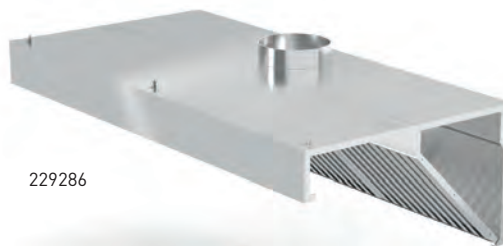

POLICA S VODIACIMI LIŠTAMI NA GN NÁDOBY, ZÁVESNÁ

- Určená pre rôzne typy gastroprevádzok
- Polica s konzolami a vodiace lišty z nehrdzavejúcej ocele AISI 430
- Zváraná konštrukcia zaručuje vysokú odolnosť a stabilitu
- Vodiace lišty prispôbené GN nádobám s pokrievkou
- Nosnosť políc pri rovnomernej záťaži: do 25 kg
- UPOZORNENIE: Súprava na montáž police na stenu ani nádoby nie sú súčasťou dodávky
- Široký výber GN nádob v ponuke HENDI

kód	určená pre	mm
815595	5x GN 1/9	900x300x(H)250
815601	5x GN 1/6	1200x300x(H)250
815618	5x GN 1/4	1200x300x(H)250

PODSTAVEC POD HRNCE

- Vyrobená z nehrdzavejúcej ocele AISI 430
- Oceľová doska zabezpečuje protipožiarnu ochranu
- Dodatočná podpora nôh pomocou priečky na zvýšenie stability podstavca
- Nastaviteľné nožičky umožňujú vyrovnanie podstavca pri nerovnej podlahe
- Pre veľké hrnce s priemerom do 400 alebo 500 mm, podľa modelu
- Zváraná konštrukcia zaručuje vysokú odolnosť a stabilitu
- Nosnosť do 100 kg pri rovnomernej záťaži
- Nohy s reguláciou +25/-5 mm

kód	mm
815144	400x400x(H)450
815151	500x500x(H)450

815144

DIGESTOR DIAGONÁLNY NÁSTENNÝ

- Potrebne na zachytenie a odstránenie tepla, pary a znečistenia z varných zariadení
- Usadzované nečistoty a masť na labyrintových filtroch tečú do špeciálneho žlabu
- Vypúšťací ventil na odkvapkávacej miske umožňuje vypúšťanie masťoty a nečistôt
- Vybavený sadou labyrintových filtrov z nehrdzavejúcej ocele
- možnosť umývať v gastronomických umývačkách riadu
- S jedným hrdlom pre pripojenie k odťahovému potrubiu: 1x Ø150 mm
- Vyrobené výlučne z vysoko kvalitnej nehrdzavejúcej ocele AISI 430

kód	mm
229286	1000x700x(H)450
229293	1200x700x(H)450
229309	1000x700x(H)450
229316	1200x700x(H)450

229286