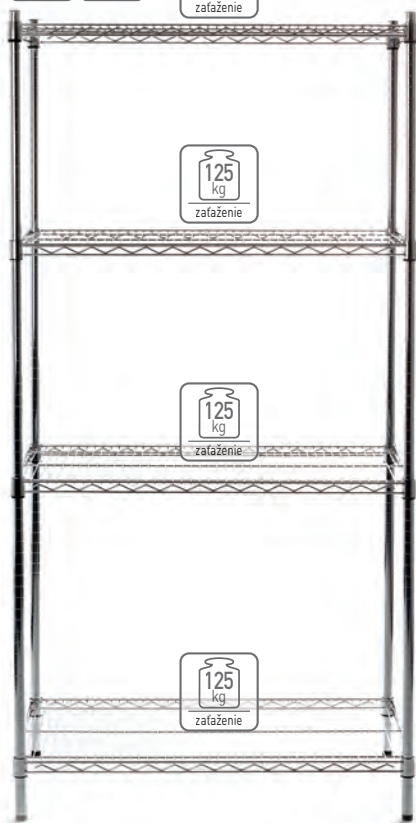

kód	-	mm
812266		1120x355x(H)1685
812372	spojovací hák	15x42x(H)42

HLINÍKOVÝ SKLADOVACÍ REGÁL

- Rám vyrobený z eloxovaného hliníka.
- Polypropylénové police, ktoré je možné umývať v umývačke riadu.
- Možnosť rozšírenia a vytvárania rohových regálov.
- Maximálne rovnomerné zaťaženie police: 150 kg.

kód	-	mm
812273		1280x405x(H)1685
812280	spojovací hák	15x42x(H)42

Lahko rozšíriteľné

Zásobníky GN 1/1 pasujú priamo medzi hliníkové police

Plastové police možno umývať v umývačke riadu

pokyny k montáži

4-POLICOVÝ SKLADOVACÍ REGÁL

- 4 nastaviteľné police.
- Maximálna nosnosť police 125 kg.
- Nastaviteľné nožičky.
- Chrómovaný.

kód	mm
812259	910x455x(H)1830

5-POLICOVÝ SKLADOVACÍ REGÁL

- 5 nastaviteľných políc
- Maximálne rovnomerné zaťaženie police: 80 kg
- Nastaviteľné nožičky
- Chrómovaný