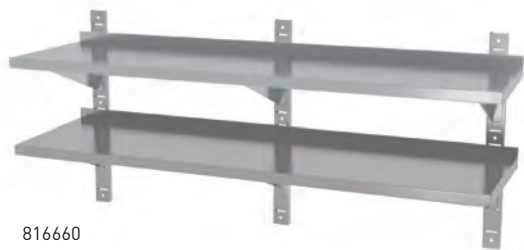

816660

NASTAVITEĽNÁ ZÁVESNÁ POLICA, DVOJITÁ, S TROMA KONZOLAMI – ZVÁRANÁ

- Vyrobená z nehrdzavejúcej ocele AISI 430
- Zváraná konštrukcia zaručuje vysokú odolnosť a stabilitu
- Orientačné, prípustné zaťaženie police je 25 kg/m²
- Vyvýšená 30 mm hrana pri stene zabraňuje spadnutiu tovaru
- Dá sa demontovať a hladký povrch police utahčuje jej umývanie
- Vzhľadom na dĺžku polic súprava obsahuje až tri konzoly na montáž na stenu

kód	mm
816660	1600x400x(H)600
816677	1800x400x(H)600
816684	2000x400x(H)600