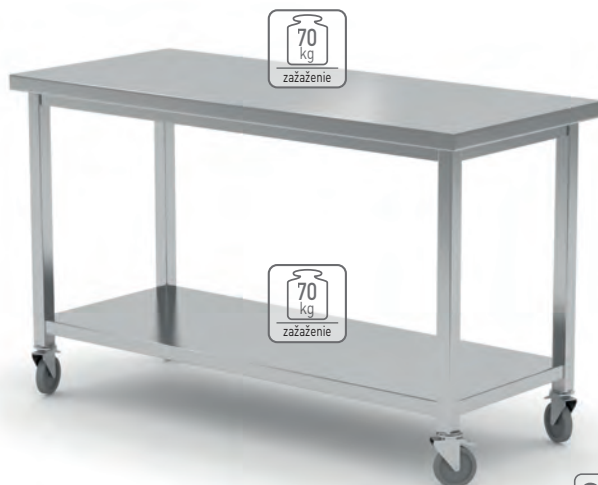

NEW

MOBILNÉ STOLY S POLICOU

- Vyrobené z nehrdzavejúcej ocele AISI 430
- Nohy vyrobené z profilov 40x40 mm
- Pracovná doska vyplnená zospodu laminovanou doskou, vode odolná, spevňuje a zvukovo izoluje nábytok
- Polica bez výplne vo výške 200 mm, ne regulovateľná
- Približné a prijateľné zaťaženie dosky stola a police je 70 kg/m²
- Doska stola bez okraja umožňuje pracovať z ktorejkoľvek strany stola
- 4 tiché otočné kolieska Ø125 mm, z toho 2 s brzdou

POJAZDNÝ STÔL S POLICOU – MONTOVANÝ

- Montovaná konštrukcia

kód	mm
HĽBKA 600 MM	
815779	1000x600x(H)850
815793	1200x600x(H)850
815816	1500x600x(H)850
HĽBKA 700 MM	
815786	1000x700x(H)850
815809	1200x700x(H)850
815823	1500x700x(H)850

POJAZDNÝ STÔL S POLICOU – ZVÁRANÝ

- Zváraná konštrukcia zaručuje vysokú odolnosť a stabilitu

kód	mm
HĽBKA 600 MM	
814857	1000x600x(H)850
814871	1200x600x(H)850
814895	1500x600x(H)850
HĽBKA 700 MM	
814864	1000x700x(H)850
814888	1200x700x(H)850
814901	1500x700x(H)850

PRECHODNÉ SKRINE S POSUVNÝMI DVERAMI

- Vyrobená z nehrdzavejúcej ocele AISI 304
- Skrutkovaná konštrukcia
- 2 vyberateľné police, nenastaviteľné
- 2 pevné police (spodná časť a stredová priehradka)
- 8 posuvných dvierok na pojazdných zostavách
- Vertikálna profilovaná rukoväť dvierok
- Výška nôh: 160 mm, nastaviteľné nohy - 25 mm hore alebo 5 mm dole

PRIECHODNÁ SKRINKA S POSUVNÝMI DVIERKAMI – SKRUTKOVANÁ

- Skrutkovaná konštrukcia
- Kostra je vyrobená z profilov 30x30 mm

kód	mm
811108	1000x600x(H)1800
811634	800x500x(H)1800
812402	800x700x(H)1800