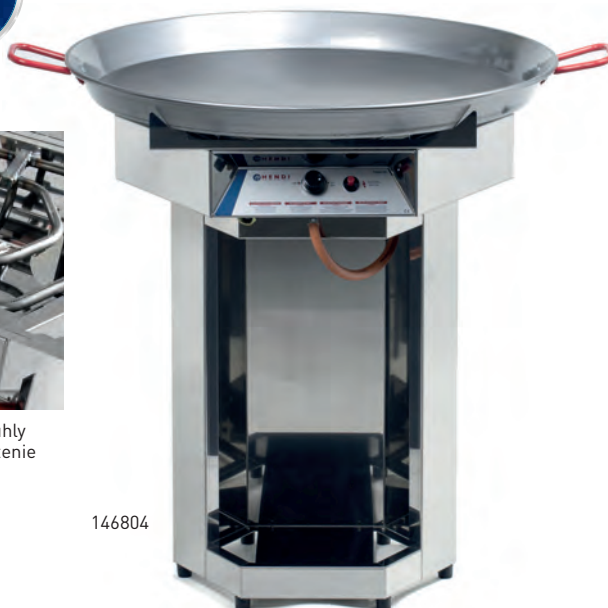

kód	kW [HS]	mm
154908	22	1330x600x(H)920

154656

SMALTOVANÁ PANVICA

- Vnútorné rozmery: 590x480 mm

kód	mm
154656	700x520x(H)55

PLYNOVÉ GRILY FIESTA

Odnímateľný okrúhly horák uľahčuje čistenie

146002

146804

PLYNOVÝ GRIL FIESTA 600

- Telo vyrobené z nehrdzavejúcej ocele, panvica z valcovanej ocele ø600 mm
- Vybavený snímačom teploty, elektronickým zapalovaním a plynovým potrubím s redukčným ventilom tlaku
- Odnímateľný okrúhly horák uľahčuje čistenie
- Do grilu je možné umiestniť 5 kg alebo 6 kg plynovú fľašu
- Na plyn z fliaš, spotreba plynu: 334 g/h
- Vhodný najmä na prípravu kebabu, gyrosu, paely a iných jedál podávaných počas veľkých akcií

kód	kW [HS]	mm
146002	4.8	600x600x(H)870

PLYNOVÝ GRIL FIESTA 800

- Telo vyrobené z nehrdzavejúcej ocele, panvica z valcovanej ocele ø800 mm
- Vybavený snímačom teploty, elektronickým zapalovaním a plynovým potrubím s redukčným ventilom tlaku
- Odnímateľný okrúhly horák uľahčuje čistenie
- Do grilu je možné umiestniť 5 kg alebo 11 kg plynovú fľašu
- Na plyn z fliaš, spotreba plynu: 489 g/h
- Vhodný najmä na prípravu kebabu, gyrosu, paely a iných jedál podávaných počas veľkých akcií