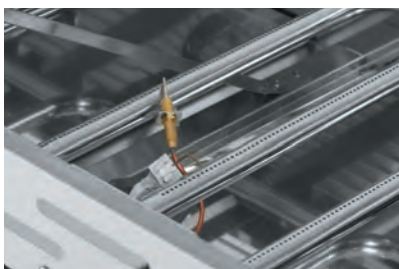

154908

PLYNOVÝ GRIL GRILL-MASTER QUATTRO

- Konštrukcia a 2 nádoby na tuk vyrobené z nehrdzavejúcej ocele
- 4 nezávisle nastaviteľné horáky
- V súprave sú 2 poniklované rošty a smaltovaná panvica pokrývajúca polovicu grilu (vnútorné rozmery 590x480x(H)55 mm)
- Výška bez podstavca: 300 mm
- Vybavený ventilom snímača teploty a elektronickým zapáľovaním
- Plynového potrubie s redukčným ventilom tlaku súčasťou balenia
- Na plyn z fľaše, spotreba plynu: 0,8 m³/h
- Demontovateľný podstavec s poličkou na 4 kolieskach na ľahkú prepravu.

kód	kW [HS]	mm
154908	22	1330x600x(H)920