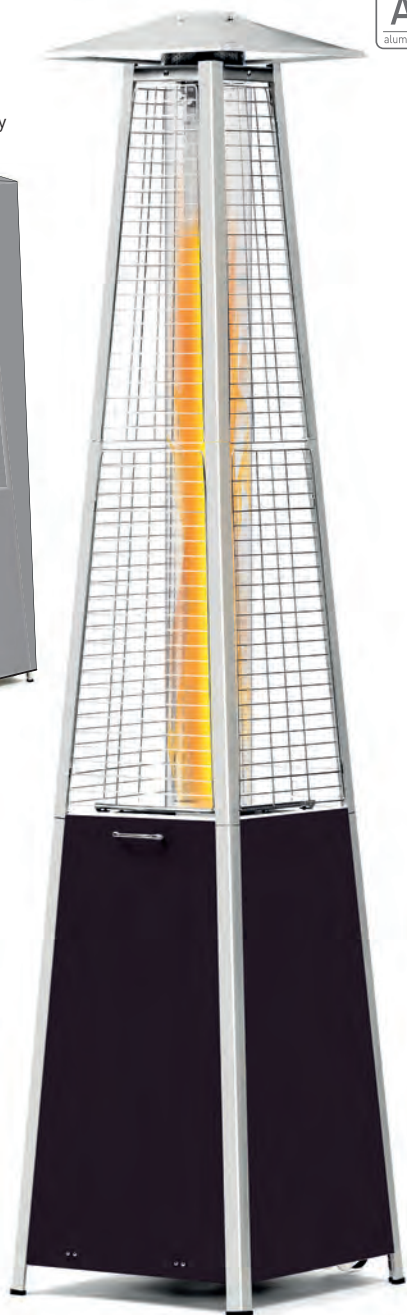

272404

Možnosť dokúpenia krycej plachty