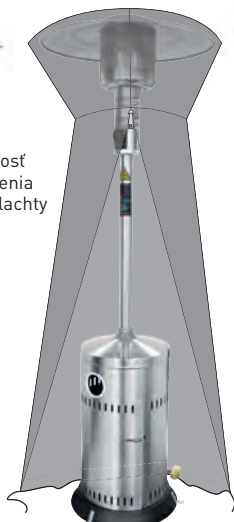

kód	balené po	mm
525517	2	(L)290

ŠKRABKA NA GRILOVACIE PLATNE

kód	mm
855201	100x315

272602

Možnosť dokúpenia krycej plachty

144916

2 kolieska na základni uľahčujú premiestňovanie lampy

Vybavená elektronickým zapáľovaním a plynovým potrubím s redukčným ventilom

Možnosť nastavenia výšky lampy 272701

272701

PLYNOVÁ OHREVNÁ LAMPA

- Lampa do reštauračných záhrad.
- Na plyn z fľaš.
- 2 kolieska na základni uľahčujú premiestňovanie lampy.
- Vybavená elektronickým zapáľovaním a plynovým potrubím s redukčným ventilom.
- Disponuje držiakmi na upevnenie k podlažiu.
- Váha: 18,8 kg.