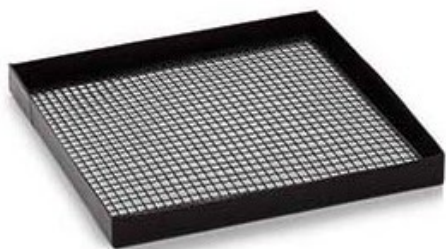

Rozmery: 42 x 308 x 306 (VxŠxH mm)

Plech 1/1 (čierny)

Kód: 32Z4080

Rozmery: 13 x 279 x 279 (VxŠxH mm)

Plech 11 (modrý)

Kód: 32Z4101

Rozmery: 13 x 279 x 279 (VxŠxH mm)

Plech 1/1 (zelený)

Kód: 32Z4093

Rozmery: 13 x 279 x 279 (VxŠxH mm)

Plech 1/1 (červený)

Kód: 32Z4100

Rozmery: 13 x 279 x 279 (VxŠxH mm)

Sieťový plech 1/1 (čierny)

Kód: 32Z4081

Rozmery: 13 x 279 x 279 (VxŠxH mm)

Grilovacia platňa – po 01/2019

Kód: DB0719

Pece dodané po 01/2019

Rozmery: 6 x 300 x 300 (VxŠxH mm)

Grilovacia platňa – do 01/2019

Kód: PSB3117

Pre pece dodané do 01/2019

Rozmery: 42 x 308 x 306 (VxŠxH mm)

Plech ½ (čierny)

Kód: 32Z4090

Rozmery: 13 x 279 x 140 (VxŠxH mm)

Plech ½ (zelený)

Kód: 32Z4094

Rozmery: 13 x 279 x 140 (VxŠxH mm)

Plech hlboký ½ (modrý)

Kód: 32Z4099