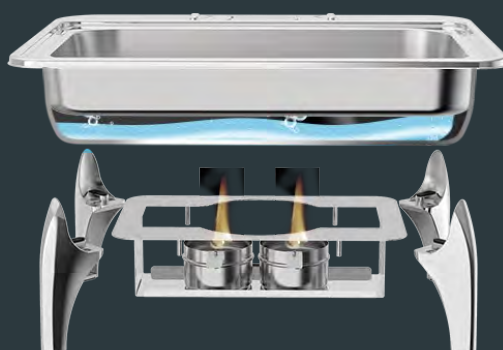

## OHREV VZDUCHOM - BEZ VODY - 400W

Menšia spotreba energie,  
ale vyšší ohrevný výkon ako pri minulom spôsobe ohrevu

## ELEKTRICKÝ OHREV 900W

## OHREV PASTOU

Buffet