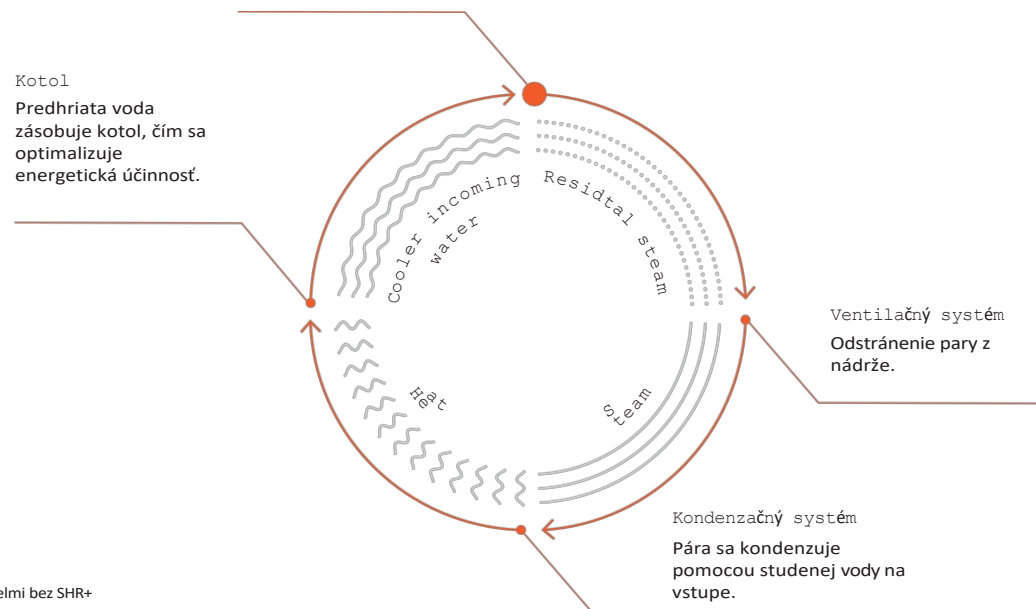

Easyline

Energetická účinnosť a optimálny komfort

Systém rekuperácie tepla pary SHR+ zohráva dôležitú dvojitú úlohu v efektívnom riadení pary a ponúka tri kľúčové výhody:

Kompaktný priestor

Systém eliminuje potrebu dodatočného odsávača pary, čím zabezpečuje kompaktniejšiu konfiguráciu bez zníženia výkonu.

Čistota vzduchu

Systém SHR+ je navrhnutý tak, aby odstraňoval paru počas prevádzky, čím zlepšuje kvalitu vzduchu tým, že zabráňuje hromadeniu vlhkosti a kondenzácii v pracovnom priestore. To nielenže zabezpečuje zdravšie prostredie pre zamestnancov, ale tiež znižuje riziko rastu plesní a hub, čím vytvára bezpečnejšie a pohodlnejšie pracovisko.

Úspory energie

Systém SHR+ získa späť 100 % energie pary a prináša výrazné úspory tak v spotrebe energie (až 25 %), ako aj v prevádzkových nákladoch, keďže funguje samostatne bez potreby nákladných externých systémov.

až
+25
%

úspory energie*

Pranie a plákanie
Počas tejto fázy sa vytvára para.

*v porovnaní s modelmi bez SHR+

Easyline

Vytvorené pre každodenné pohodlie

Robustná konštrukcia z nehrdzavejúcej ocele

Vyrobené výlučne z nehrdzavejúcej ocele AISI 304, zaručuje dlhodobý výkon, konštrukčnú integritu a vysoké hygienické štandardy v náročných profesionálnych prostrediach.

Optimalizovaný dizajn pre hygienu a efektívnosť

Vďaka tvarovanému dnu nádrže a hladkým vodiacim lištám koša je optimalizovaný prietok vody, čo zaručuje vynikajúcu hygienu a čistiaci výkon.

Ergonomické a funkčné detaily

Patentovaný systém zdvíhania krytu a vyvažované dverka na podstavných modeloch sú navrhnuté tak, aby zvýšili jednoduchosť používania a komfort obsluhy.

Vyvážené dverka pre ľahké otváranie a zatváranie

2,5 kg

Sila potrebná na otvorenie kapoty

Udržateľné riešenie, inteligentnejšia prevádzka

Pre spoločnosť Smeg je udržateľnosť kľúčovou hodnotou, pričom dizajn a technológie sú zamerané na znižovanie dopadu na životné prostredie a efektívne hospodárenie so zdrojmi.

Systém pohotovostného režimu

Systém pohotovostného režimu znižuje teplotu zásobníka a kotla počas obdobia nečinnosti, čím zabezpečuje denné úspory energie až 12 %.

až
12
dennej úspory energie

Kompaktná konštrukcia nádrže

Kompaktné nádrže umožňujú rýchlu výmenu umývacej vody, čím zabezpečujú vynikajúci výkon.

Dvojitá konštrukcia

Konštrukcia s integrovanou stenou znižuje tepelné straty a hluk počas prania.