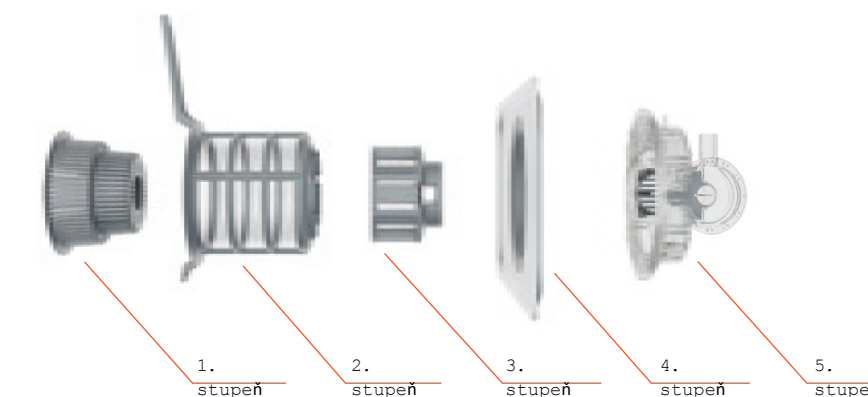

Maximálna čistota vody

Znížená kapacita nádrže umožňuje rýchlejšiu výmenu vody a vylepšený umývací výkon. Patentovaný 5-stupňový filtračný systém zaručuje optimálnu čistotu vody, zatiaľ čo odtokové čerpadlo umožňuje čistočnú výmenu vody, čím sa počas celého cyklu udržiava jej kvalita.