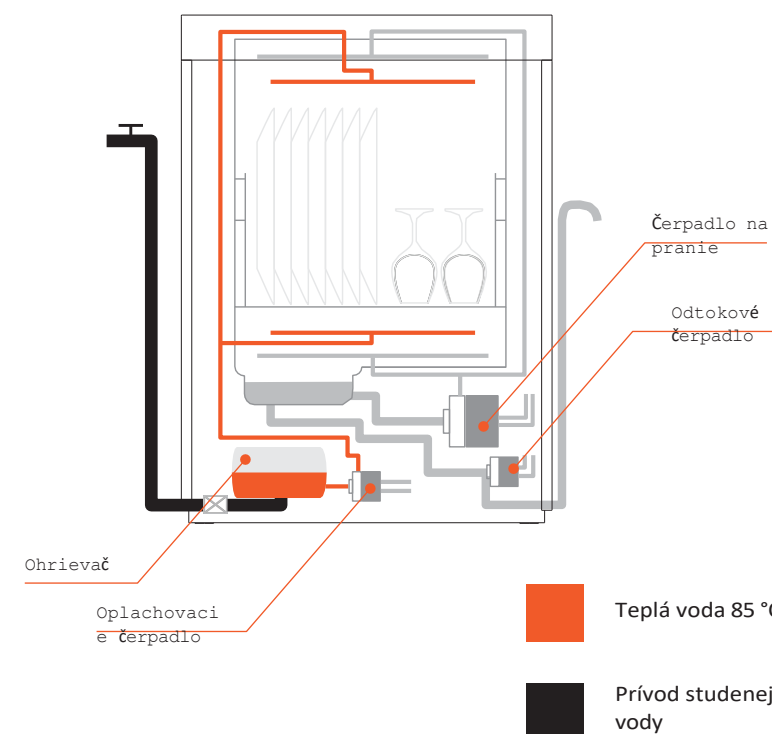

### Účinné a rovnomerné čistenie

Systém HTR (High Temperature Rinse) zabezpečuje, že počas oplachovania sa do bojlera nedostane studená voda, čím sa udržiava konštantná teplota 85 °C. To zaručuje dôkladnú dezinfekciu, rýchle sušenie a konštantný tlak pre rovnomerné čistenie.