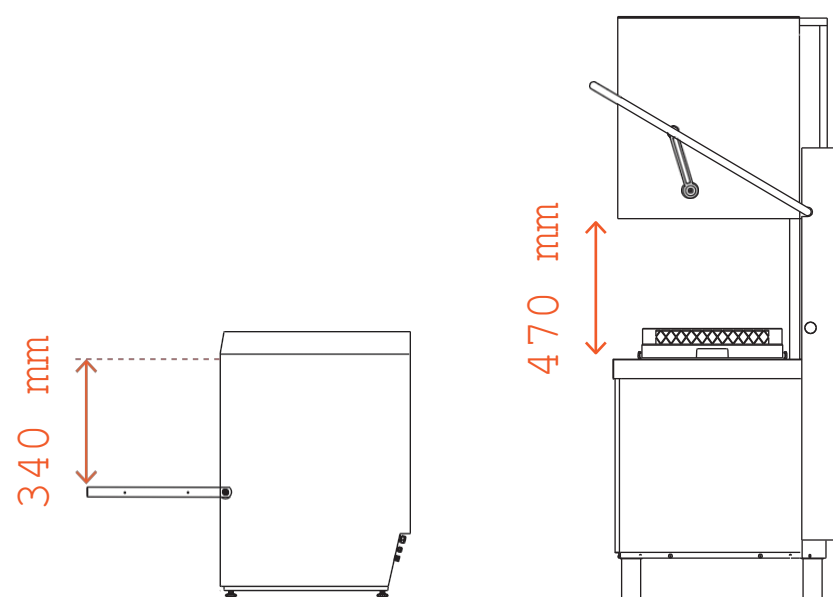

Ergonomická efektívnosť

Modely s krytom s využiteľnou výškou 470 mm zaručujú vysokú produktivitu a plynulý pracovný postup.

Patentovaný zdvíhací systém s ergonomickou rukoväťou umožňuje ľahké pohybovanie krytom, pričom je potrebná sila len 2,5 kg, čo je ideálne pre pohodlie obsluhy aj pri dlhodobom používaní.

Dokonca aj podstavcové modely s košmi 500 x 500 mm poskytujú veľkú využiteľnú výšku 340 mm, čo zaručuje ľahký prístup a vysokú prevádzkovú efektívnosť aj v tých najnáročnejších pracovných podmienkach.