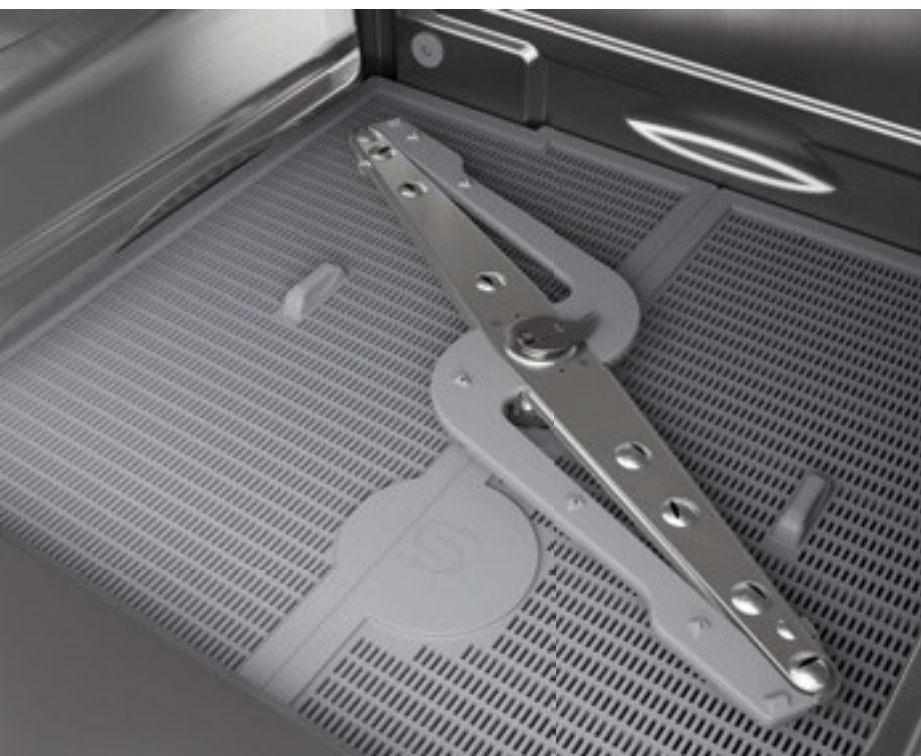

Ecoline

Jednoducho spoľahlivá