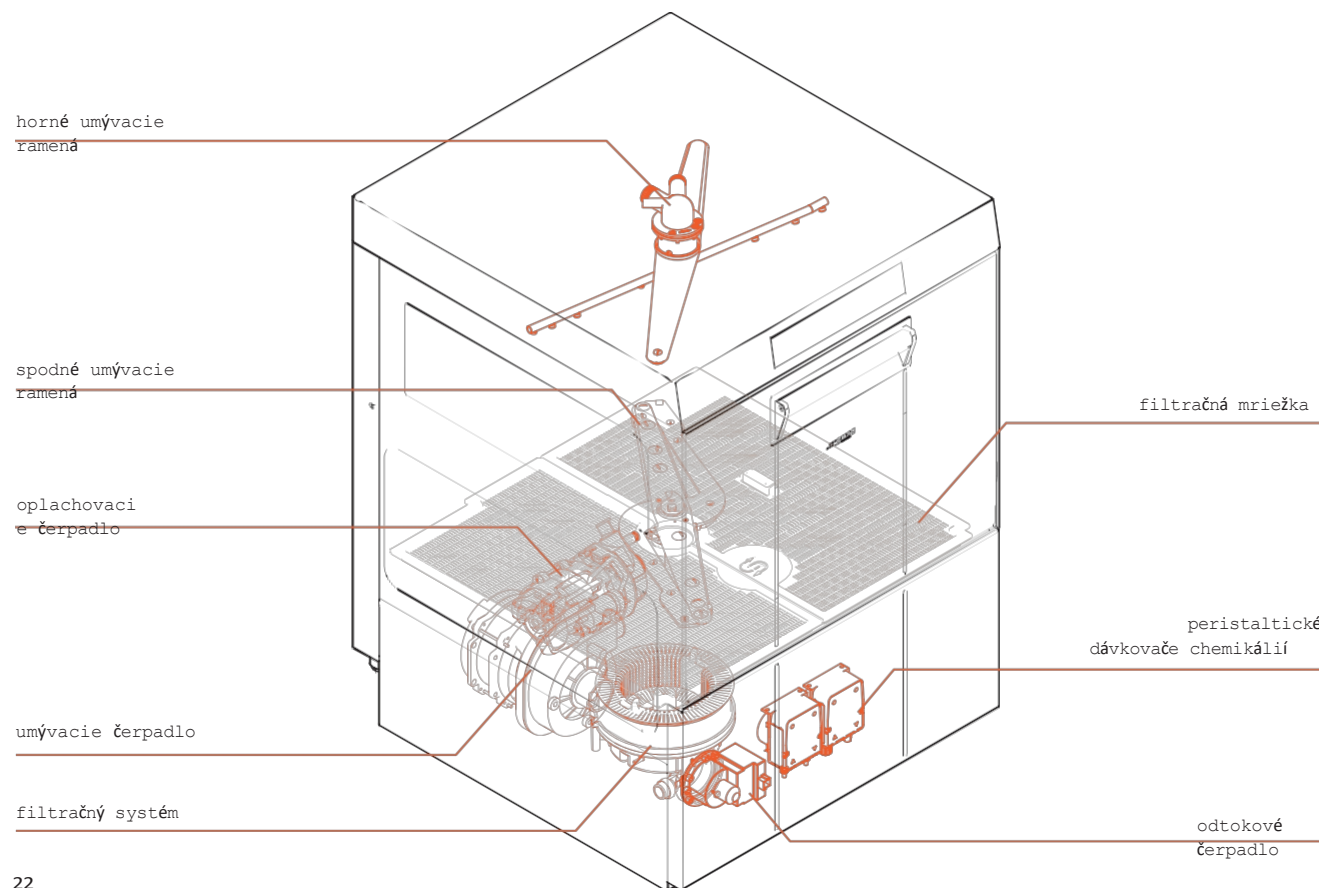

Pokročilá technológia umývania

Čistejšia voda, lepšie výsledky

Štandardné odtokové čerpadlo umožňuje čiastočnú výmenu vody počas každého cyklu, čím zabezpečuje čistejšiu vodu a lepšiu hygienu pri každom umývaní.

V doplnení k tomu pokročilý filtračný systém, ktorý má 5 stupňov u modelov s krytom a 4 stupne u modelov pod pultom, účinne zachytáva aj tie najmenšie častice potravín.

Presnosť a šetrná starostlivosť

Elektronicky nastaviteľné peristaltické dávkovače zabezpečujú presné dávkovanie pracného prostriedku a leštidla, čím minimalizujú plytvanie a zároveň maximalizujú účinnosť umývania.

Systém Soft-Start jemne spúšťa umývací cyklus, čím poskytuje dodatočnú ochranu jemnému sklu a krehkému riadu.

Dôkladná hygiena vďaka regulácii teploty

Systém HTR, dostupný u vybraných modelov, kombinuje oplachovacie čerpadlo s atmosférickým bojlerom na udržanie konštantnej teploty oplachu 85 °C, čím zabezpečuje dôkladnú a spoľahlivú dezinfekciu.

Vďaka funkcii Thermostop sa fáza oplachovania spustí až po dosiahnutí cieľovej teploty, čím sa zabezpečuje konzistentná a účinná hygiena.

Horné a dolné umývacie ramená, vyrobené z kombinácie plastu a nehrdzavejúcej ocele, sú navrhnuté tak, aby dosiahli aj do tých najskrytších kútov a zabezpečili tak kompletne umytie.