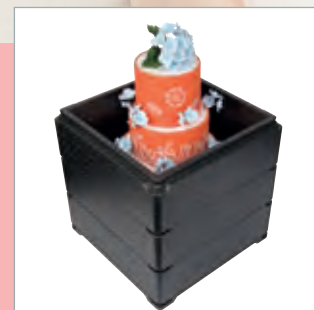

Deckel

Kühlaufsatz +
Kühlakku

Top-Box

Rahmen

Boden

Artikel Nr. Item No.	Bezeichnung Description	Außenmaß mm Outside dimensions mm	Innenmaß mm Inside dimensions mm
12253	Rám / frame	410 x 410 x 140	350 x 350 x 105
12263	Dno/ base	410 x 410 x 55	350 x 350
12073	Top-Box príslušenstvo	410 x 410 x 140	350 x 350 x 95
12083	Chladiaca vložka/cooling top	410 x 410 x 75	
12093	Veko/ lid		
70368	Chladivo/ cool pack, GN 1/2 - 12°C		

Namiesto spodnej časti je možné kombinovať aj s krabicami na pizzu (12013 - 12063).
Instead of the base part combinable with Pizzabox (12013 - 12063).