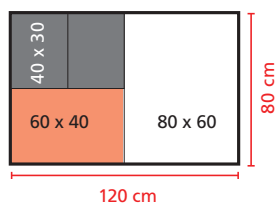

EURONORM EN

Preprava a izolácia v euro-rozmeroch: stohovateľné,
úspora miesta.

transportation and insulation in Euronorm EN size:
space-saving and stackable.