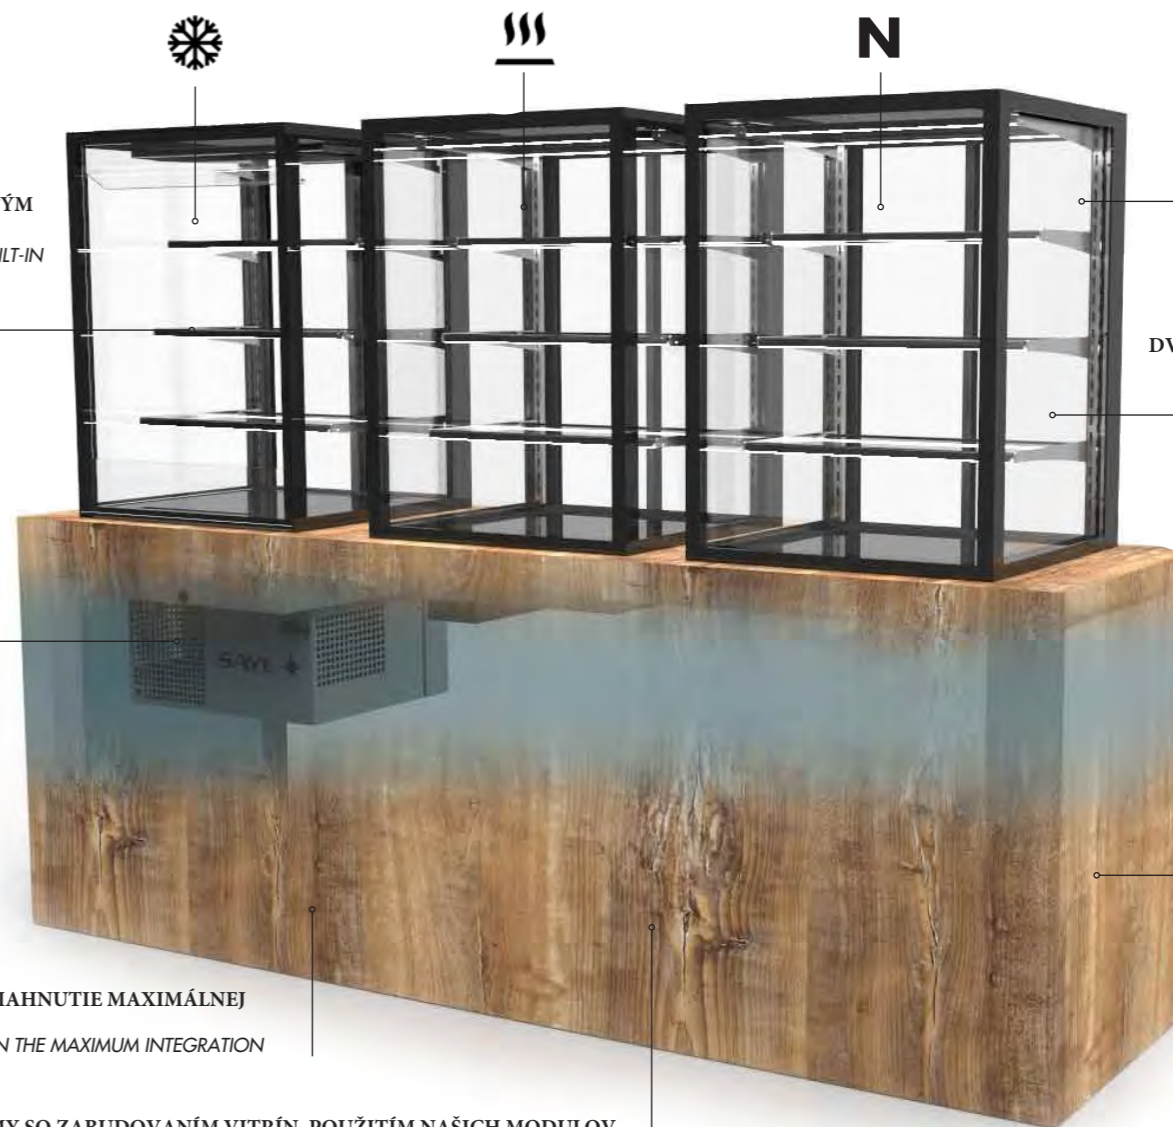

KOMBINUJETE ESTETICKY ROVNAKÉ PRVKY S RŮZNYMI FUNKČNOSTAMI.
YOU CAN COMBINE VISUALLY IDENTICAL ELEMENTS THAT OFFER DIFFERENT FUNCTIONALITIES

**NASTAVITEBNÉ POLICE S DVOJITÝM
BEZKÁBLOVÝM OSVETLENÍM**
*REGULABLE SHELVES WITH WIRELESS BUILT-IN
DOUBLE LIGHTING*

SKRYTÝ PRIESTOR MOTORA
MOTOR SPACE HIDDEN TO THE CLIENT

**NAJVHODNEJŠIE RIEŠENIE NA DOSIAHNUTIE MAXIMÁLNEJ
INTEGRÁCIE**
THE MOST SUITABLE SOLUTION TO OBTAIN THE MAXIMUM INTEGRATION

**ZABUDNITE NA PROBLÉMY SO ZABUDOVANÍM VITRÍN, POUŽITÍM NAŠICH MODULOV
DROP-IN BUDETE EFEKTÍVNY, FLEXIBILNÝ, VÝKONNÝ, ZARIADENIA BUDÚ SPOEAHLIVÉ
A S NÍZKOU SPOTREBOU**
*FORGET ABOUT BUILDING A CUSTOM MADE DISPLAY CASE, USING OUR DROP-IN MODULES YOU GAIN IN
EFFECTIVENESS, RELIABILITY, FLEXIBILITY, PERFORMANCE AND CONSUMPTION*