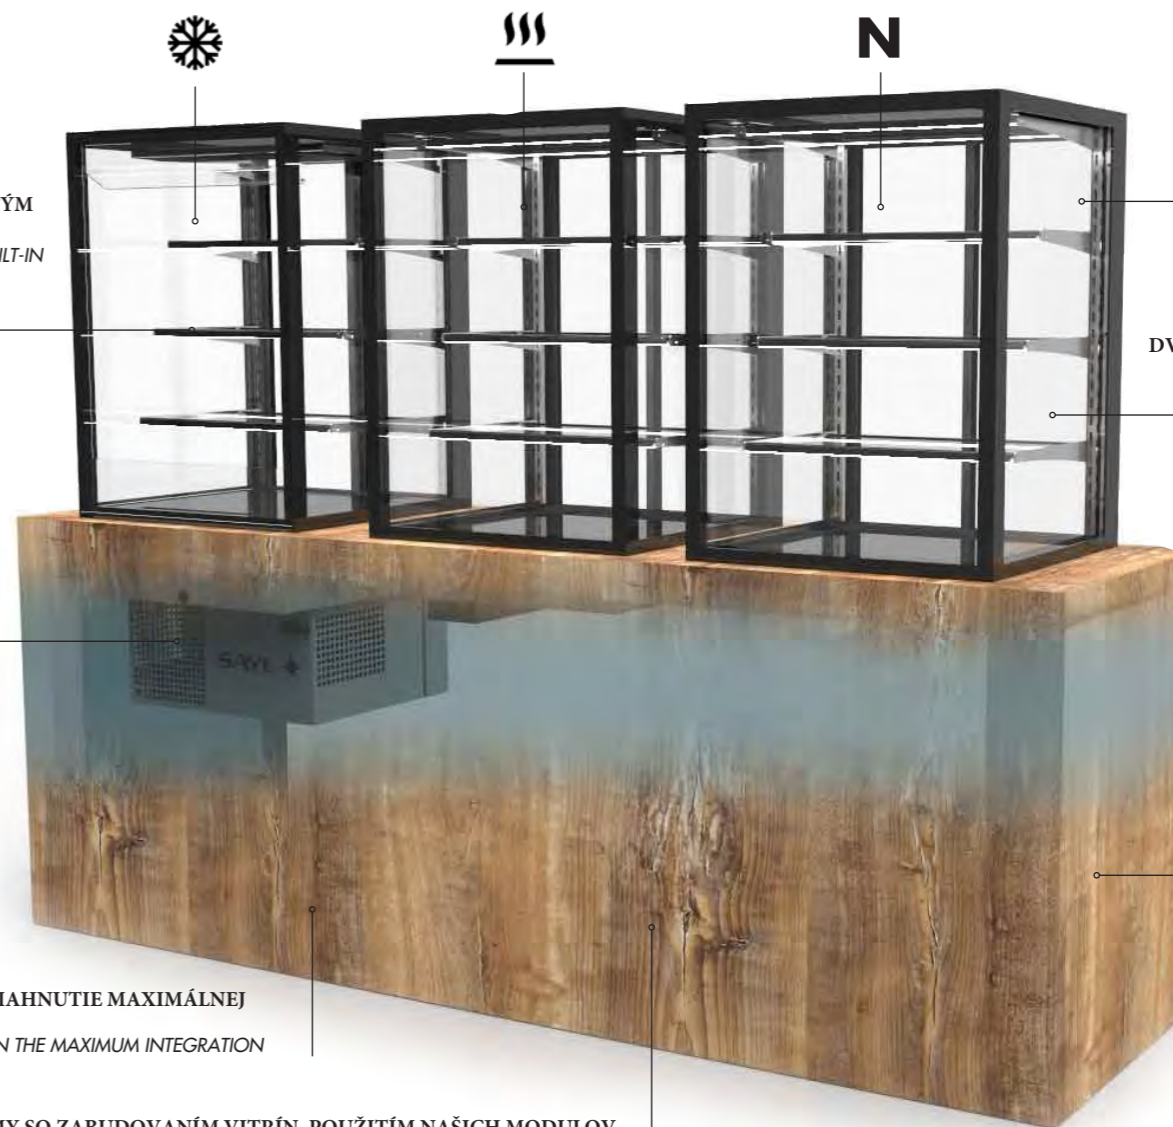

KOMBINUJETE ESTETICKY ROVNAKÉ PRVKY S RŮZNÝMI FUNKČNOSTAMI.
YOU CAN COMBINE VISUALLY IDENTICAL ELEMENTS THAT OFFER DIFFERENT FUNCTIONALITIES

**NASTAVITEBNÉ POLICE S DVOJITÝM
BEZKÁBLOVÝM OSVETLENÍM**
*REGULABLE SHELVES WITH WIRELESS BUILT-IN
DOUBLE LIGHTING*

SKRYTÝ PRIESTOR MOTORA
MOTOR SPACE HIDDEN TO THE CLIENT

**NAJVHODNEJŠIE RIEŠENIE NA DOSIAHNUTIE MAXIMÁLNEJ
INTEGRÁCIE**
THE MOST SUITABLE SOLUTION TO OBTAIN THE MAXIMUM INTEGRATION

**ZABUDNITE NA PROBLÉMY SO ZABUDOVANÍM VITRÍN, POUŽITÍM NAŠICH MODULOV
DROP-IN BUDETE EFEKTÍVNY, FLEXIBILNÝ, VÝKONNÝ, ZARIADENIA BUDÚ SPOEAHLIVÉ
A S NÍZKOU SPOTREBOU**
*FORGET ABOUT BUILDING A CUSTOM MADE DISPLAY CASE, USING OUR DROP-IN MODULES YOU GAIN IN
EFFECTIVENESS, RELIABILITY, FLEXIBILITY, PERFORMANCE AND CONSUMPTION*