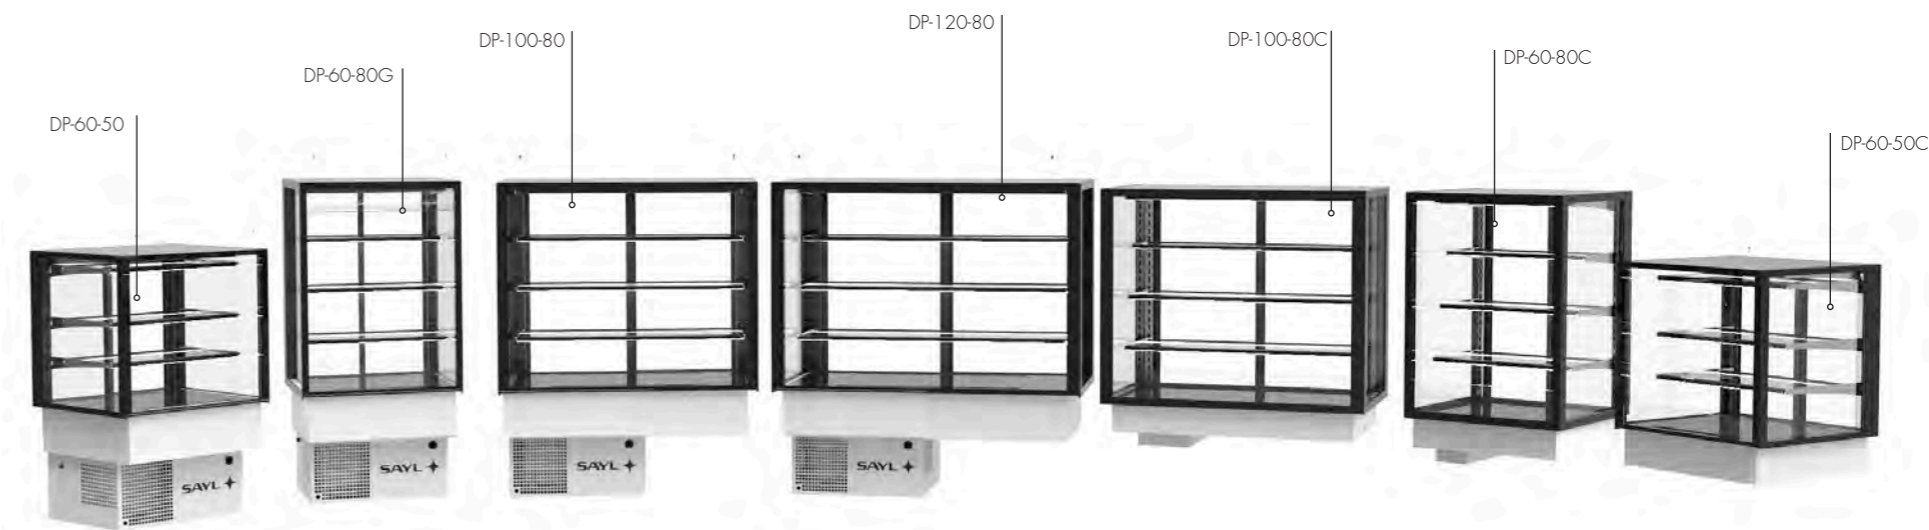

IN-120-90C

IN-120-90AC

IN-120-80N

IN-120-80AN

VITRINA INTEGRA COMPACTA 120 - OHREVNÁ

	ROZMERY	POLICE NASTAVITELNÉ	PRÍSTUP ČELNÉ	PRÍSTUP VZADU	TEMP. (FOOD ZONE)	KOLESÁ	LED POLICE
IN-120-90C	1200x600x900	3	NIE	ÁNO	+60°C	NIE	ÁNO
IN-120-90AC	1200x600x900	3	ÁNO	ÁNO	+60°C	NIE	ÁNO

VITRINA INTEGRA COMPACTA 120 - NEUTRÁL

	ROZMERY	NASTAVITELNÉ POLICE	ČELNÝ PRÍSTUP	ZADNÝ PRÍSTUP	TEMP. (FOOD ZONE)	KOLIESKA	LED POLICE
IN-120-80N	1200x600x820	3	NIE	ÁNO	NEUTRA	NIE	ÁNO
IN-120-80AN	1200x600x820	3	ÁNO	ÁNO	NEUTRA	NIE	ÁNO

Chladené vitríny, pre zabudovanie do pultu metódou drop-in, s rovnakými vlastnosťami ako modelová rada Integra: temperované sklo, bez vonkajších skrutiek, dvojité osvetlenie na každej policičke, nastaviteľné police, výkonné a so skvelou teplotnou stabilitou. Ideálne pre nové projekty, kde sa vyžaduje vitrína plne integrovaná s dizajnom prevádzky.

Refrigerated display cases to integrate in the counter with the drop-in method, with identical features to our Integra line: tempered glasses, outside screw-less, double lighting in every shelf, adjustable shelves, powerful and steady temperatures.