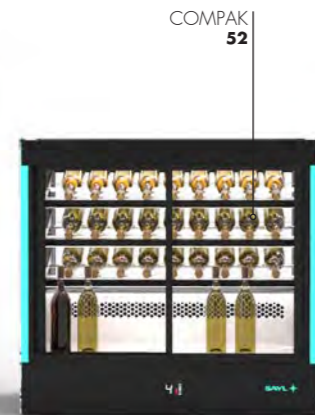

PAK +2/+15 °C

COMPAK 52

PAK CURVADA 48

INTEGRA DROP-IN

INTEGRA 2 | 3

1. INTEGRA 60 MINI
2. 24 ☼
   - 26 |||
   - 27 N

1. INTEGRA 60
2. 29 ☼
   - 29 |||
   - 29 N

1. INTEGRA 100
2. 30 ☼
   - 32 |||
   - 33 N

1. INTEGRA 120
2. 34 ☼
   - 36 |||
   - 37 N

SPECIAL +2/+15 °C

TOPPING BOX 112

GN I-I +90 °C

GN I-I +2/+15 °C

SPECIAL +90 °C