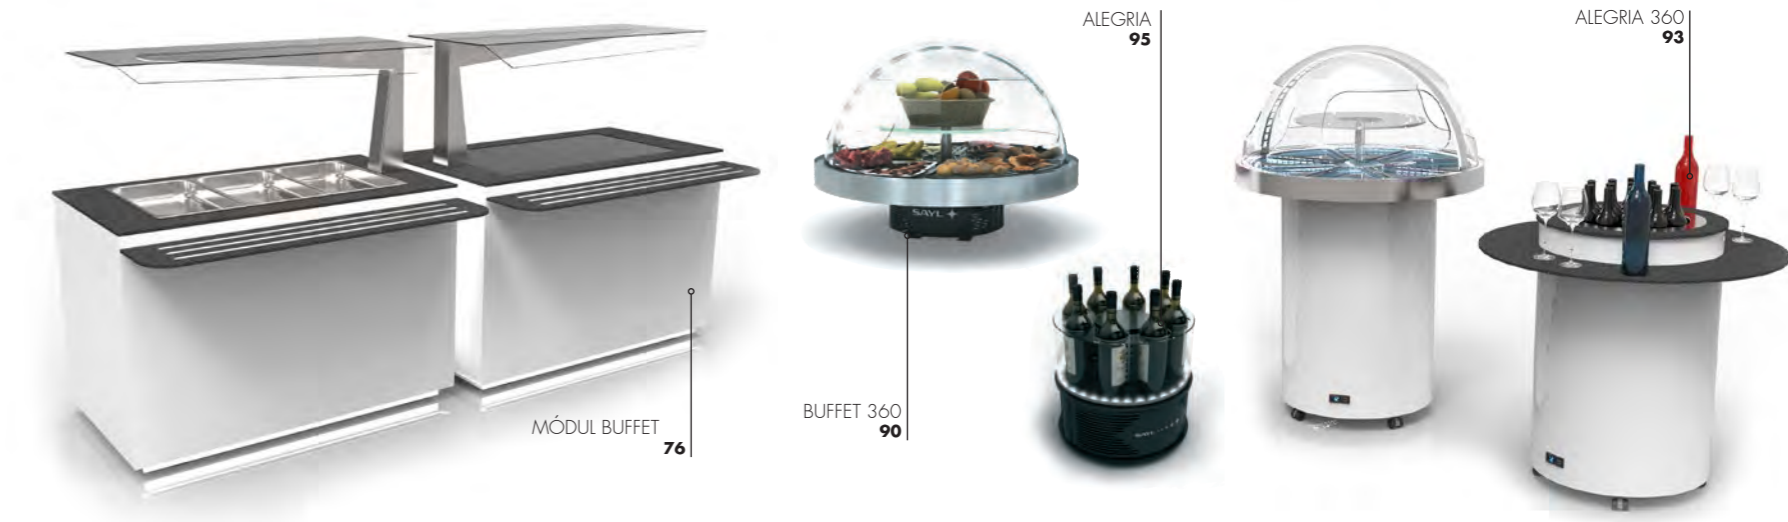

2 | 11

BUFET

DROP-IN & PRIPÁJANÝ AGREGÁT

NEUTRÁLNE