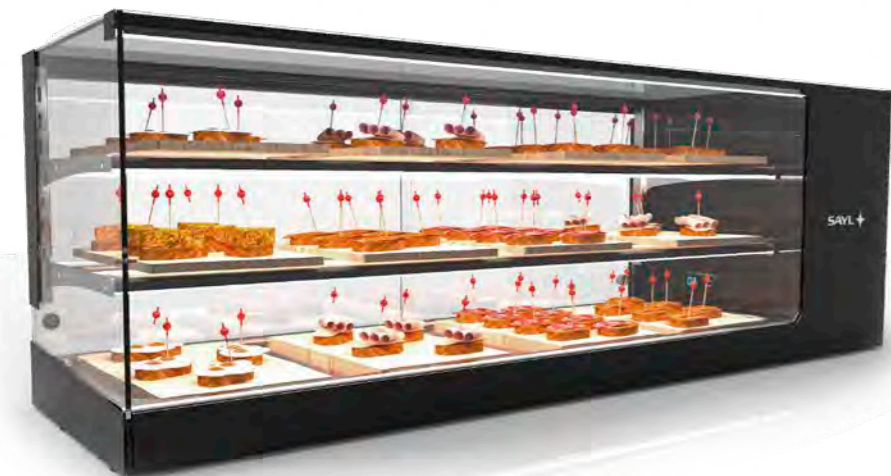

ZEPELIN

Špeciálne navrhnuté tak, aby chránili výrobky a pôsobili ako ochranná bariéra pre zákazníka bez toho, aby sa znížila praktickosť práce pri pulte.

Specially designed to protect the products and act as a protective barrier with the customer without giving up the practicality of working at the counter.

LOGIC TRIPLE

Maximálna kapacita a flexibilita! S jednou alebo dvoma nastaviteľnými policami so zabudovaným osvetlením, nová Triple Logic je najuniverzálnejšia vitrína tapas na trhu!

Maximum capacity and flexibility! With one or two adjustable shelves with built-in lighting, the new Triple Logic is the most versatile tapas display case of the market!

VISION

Najkompletnejšia vitrína na trhu!
Úplne priehľadná, bez štruktúry, ktorá bráni vizualizácii produktu, s nastaviteľnými policami a s dvojitým osvetlením na každej polici.

*The most complete exhibitors on the market!
Completely transparent, without structure that prevents the visualization of the product, with adjustable shelves with double lighting on each one*

INTEGRAS GRAB&GO

Bez bariér pre samoobsluhu udržuje nový model Integras Grab & Go vaše výrobky na požadovanej teplote a bez dverí alebo prvkov, ktoré by mohli blokovať predaj.

Without barriers for self-service, the new Integras Grab&Go keep your products at the desired temperature without doors or elements that could block sales.