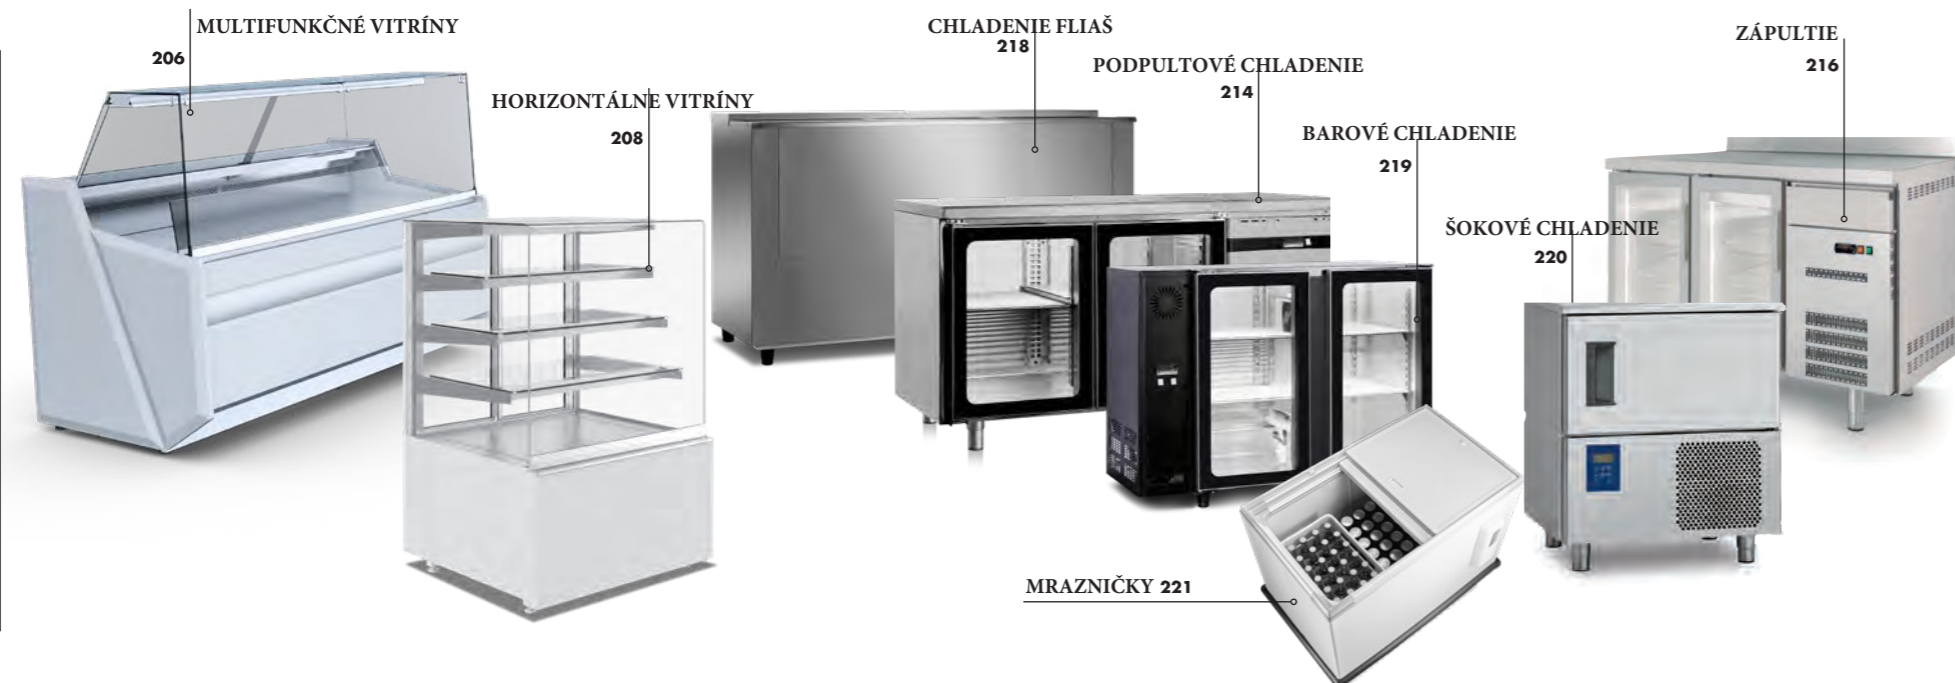

LOGIC TRIPLE

Maximálna kapacita a flexibilita! S jednou alebo dvoma nastaviteľnými policami so zabudovaným osvetlením, nová Triple Logic je najuniverzálnejšia vitrína tapas na trhu!

Maximum capacity and flexibility! With one or two adjustable shelves with built-in lighting, the new Triple Logic is the most versatile tapas display case of the market!

+90 °C

TAPAS

2 | 11

BUFET

DROP-IN & PRIPÁJANÝ AGREGÁT

NEUTRÁLNE

ROZDELENIE VITRÍN PODĽA URČENIA

EXHIBITION LINE ORIENTATION GUIDE

SANDWICH

INTEGRA*	16
PAK - COMPAK*	44
TOWER*	58
VELA*	64
QBO*	66
DOLCE	72
XL	98
BLOCK	100
MAXISELF	102
SPLENDID	108

DESSERT

INTEGRA*	16
PAK - COMPAK*	44
TOWER*	58
VELA*	64
QBO*	66
DOLCE	72
XL	98
BLOCK	100
MAXISELF	102
SPLENDID	108