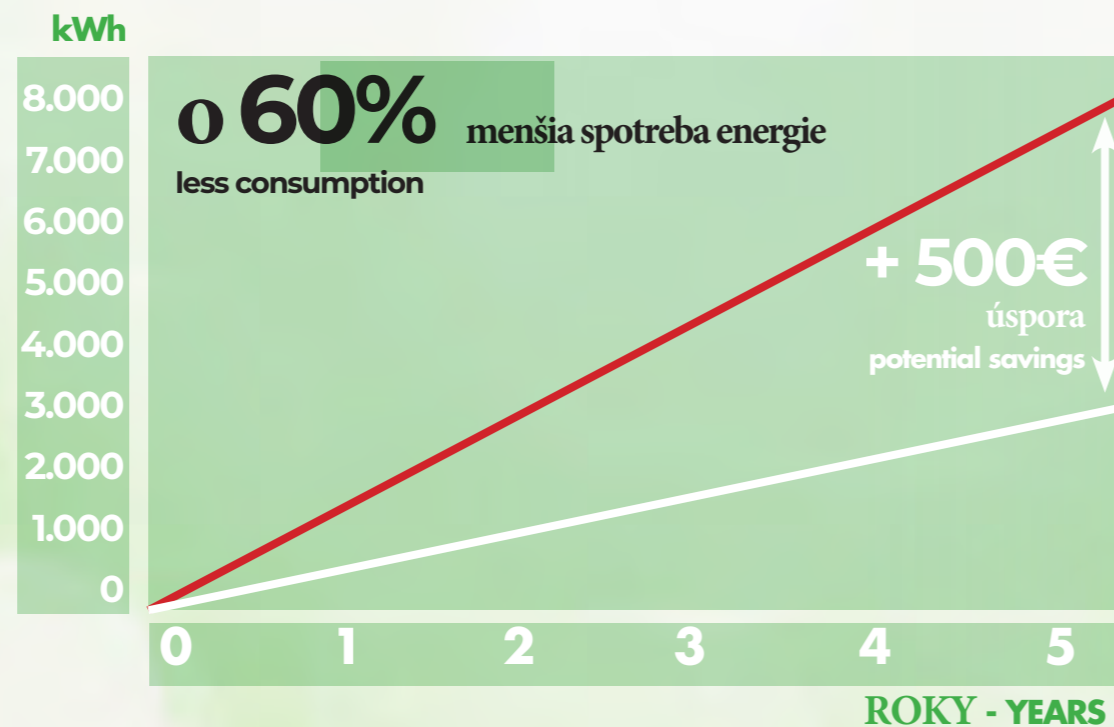

SME ZODPOVEDNÍ VOČI ŽIVOTNÉMU PROSTREDIU

WE ARE COMMITTED TO THE ENVIRONMENT

Porovnanie nákladov na prevádzku novej technológie počas dennej 16h prevádzky za 5 rokov pri cene energie 0,1169/kWh.
Cost comparison of new generation LOGIC TAPAS estimated usage of 16 hours daily during 5 years at 0.1169€/kwh.