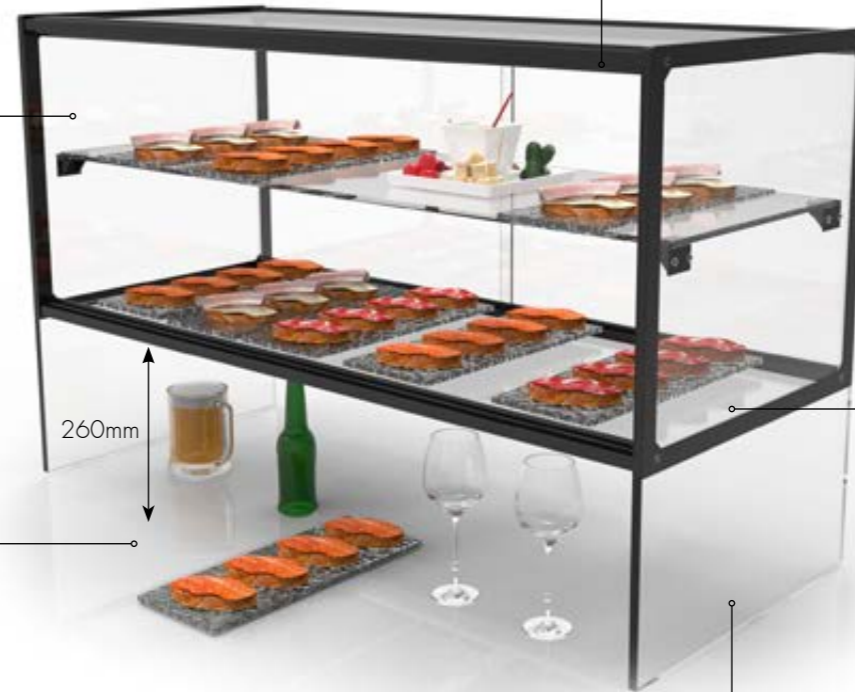

TEMPEROVANÉ SKLO
TEMPERED GLASS VITRES EN

VOLNÝ PRIESTOR
FREE ZONE