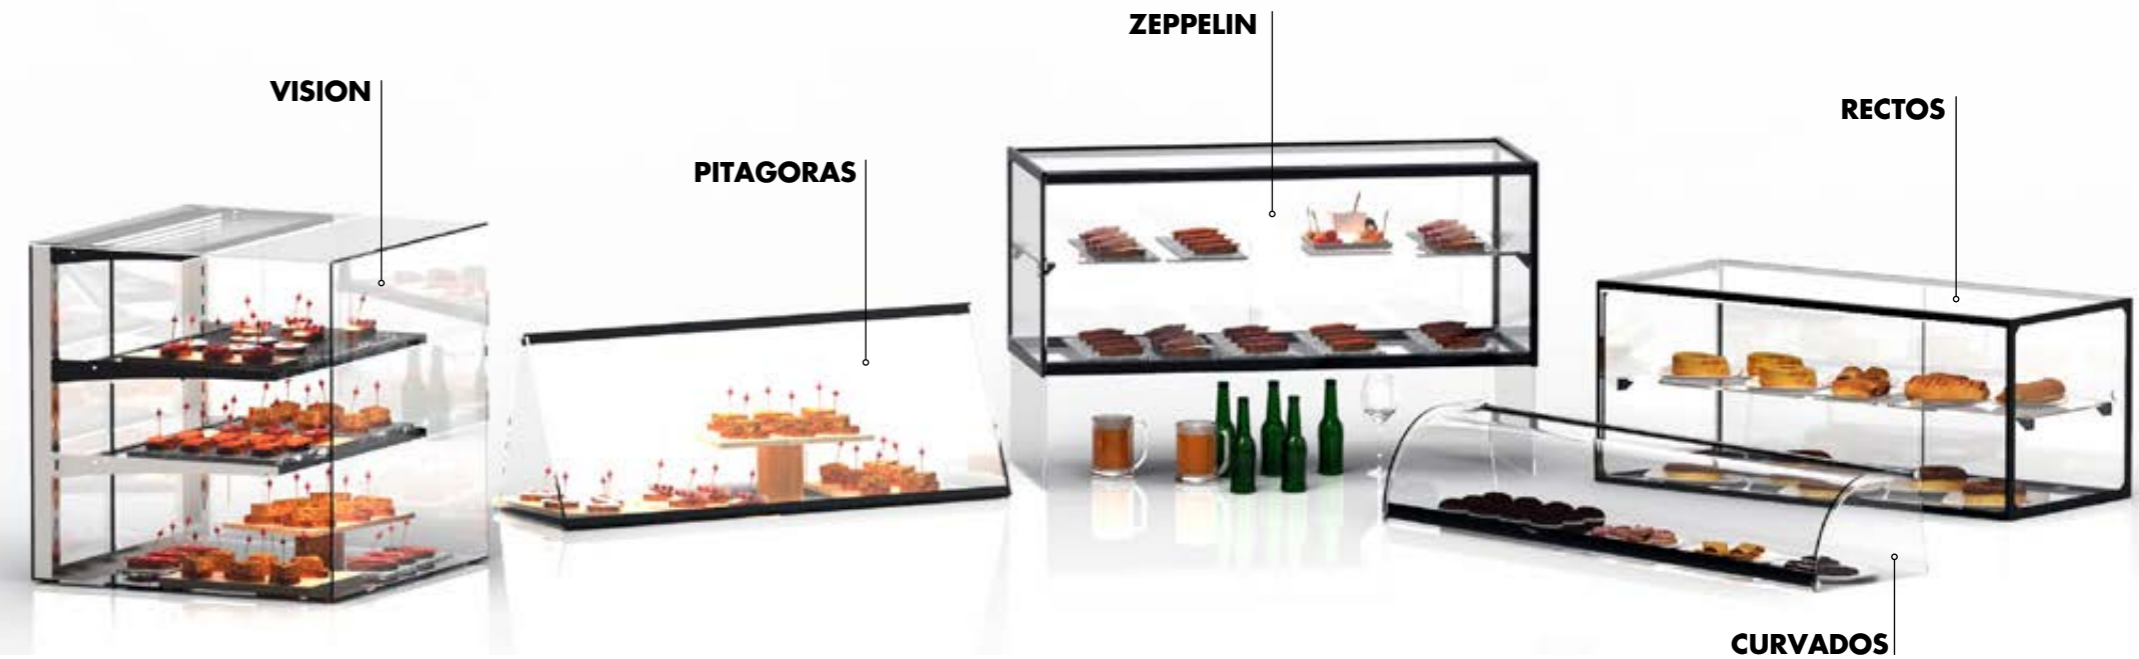

NEUTRAL LINE

PROFIL SKLENEJ OCHRANY

MOŽNÉ AJ S OSVETLENÍM !

CHRÁNENÁ PREZENTÁCIA

TEMPEROVANÉ SKLO
TEMPERED GLASS

NEW

NEUTRÁLNE VITRÍNY PITAGORAS

	ROZMERY	PODSTAVEC	POLICE	TVRDENÉ SKLO	ZADNÉ DVERE	LED
ESR36-S	555X340X240	NIE	NIE	ÁNO	NIE	NIE
ESR36-M	920X340X240	NIE	NIE	ÁNO	NIE	NIE
ESR36-L	1120X340X240	NIE	NIE	ÁNO	NIE	NIE

Doplnkové dvojité dvere pre samoobslužnú prevádzku.
Self-service double door option in all models.

EPV100
1000X600X515

 **MAXIMÁLNY PREHĽAD**
MAXIMUM TRANSPARENCY

Produkt je osvetlený dvoma svetelnými linkami, aby sa dosiahlo dokonalé osvetlenie produktu bez nežiaducich tieňov.

The product is illuminated from two light lines to achieve perfect illumination of the product without undesirable shadows.

EPV60
600X600X515

 **NASTAVITEĽNÉ POLICE**

Velké nastaviteľné police z tvrdeného skla, ktoré umožňujú maximálne využitie vnútorného priestoru.

Whether you already have a showcase of tapas or sushi and want to expand the line, or if you want to display a neutral product combined with cold and / or hot, these displays are the best option for maximum integration.