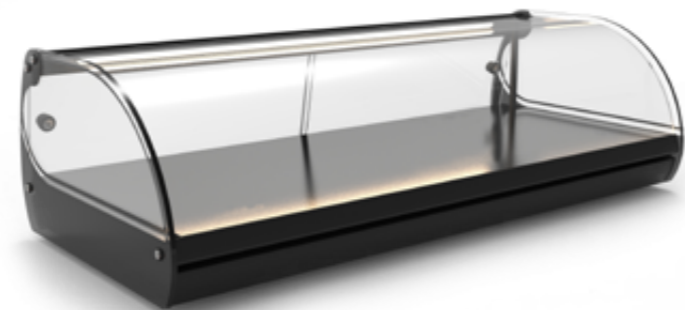

V4-NE
840X395X245