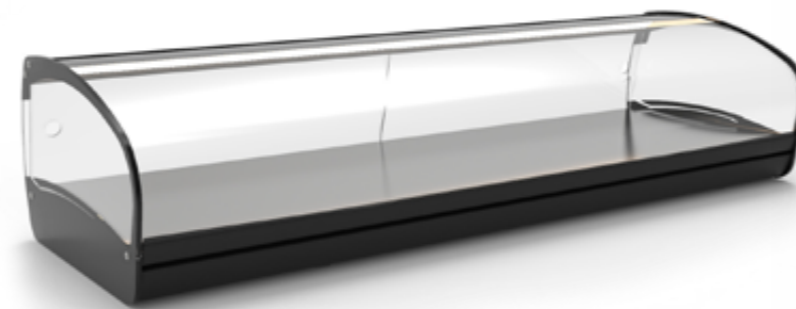

The product is illuminated from two light lines to achieve perfect illumination of the product without undesirable shadows.

NEUTRÁLNE VITRÍNY VISION

	ROZMERY	POLICE	PODSTAVEC	TEMPEROVANÉ SKLO	SKLENÉ DVERE	2 - LED
EPV60	600X600X515	500X400	NIE	ÁNO	ÁNO	ÁNO
EPV100	1000X600X515	900X400	NIE	ÁNO	ÁNO	ÁNO

NEW

V24-NE
840X395X360

V4-NE
840X395X245

SK6-NE
1190X395X270

SK26-NE
1190X395X340

NEW

Ak máte našu vitrínu na tapas alebo sushi a chcete rozšíriť svoju ponuku, alebo ak chcete vystaviť neutrálny produkt kombinovaný s teplou a / alebo studenou vitrínou, potom tieto vitríny sú najlepšou voľbou na dosiahnutie maximálnej integrácie.