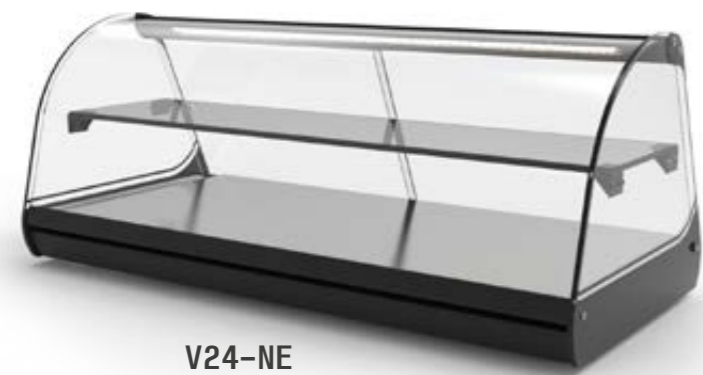

V24-NE
840X395X360