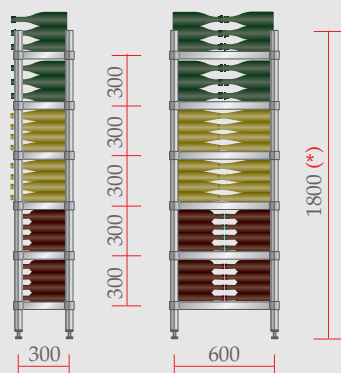

EnoLine

REGÁLY NA SKLADOVANIE
VÍNNYCH FLIAŠ

Wine storage system

EnoLine

Enoline

je nová modelová rada regálov určená pre skladovanie vína: originálny systém skladovania fliaš. Celý regál je vyrobený z nerezavejúcej ocele s prepracovaným a elegantným dizajnom, dá sa ľahko nainštalovať v akomkoľvek prostredí. Modulové, robustné, ľahko zostaviteľné a čistiteľné policové regály Enoline sú k dispozícii v mnohých rozmeroch, tak aby uspokojili požiadavky, pokiaľ ide o priestor a kapacitu. Police sú vhodné pre všetky typy fliaš, sú vybavené drôtenými chráničmi z nerez, ktoré zabraňujú spadnutiu fliaš. Držiaky štítkov z nerezavejúcej ocele a oddelovače fliaš na identifikáciu vína a na rozdelenie rôznych druhov vín sú k dispozícii na požiadanie.

Enoline

is the new line devoted to wine: an original storage system for bottles. Entirely made from stainless steel, with its refined and elegant design, it can be easily installed in any environment. Modular, sturdy, easy to assemble and to clean, Enoline shelving is available in many dimensions to satisfy any needs in terms of space and capacity. The shelves, suitable for all types of bottles, are provided with stainless steel shaped wire protections to prevent bottles from falling off. Stainless steel label holders and bottle dividers are also available upon request for wine identification and to divide different types of wines.

Elegant design
High capacity and stability
Stainless steel quality

Storage capacity No. Bottles

Depth 300 mm	L 600 mm	L 800 mm	L 1000 mm	L 1200 mm	L 1400 mm
Alsaziana	149	196	242	311	357
Champagne	84	126	174	210	246

Storage capacity No. Bottles

Depth 600 mm	L 600 mm	L 800 mm	L 1000 mm	L 1200 mm	L 1400 mm
Alsaziana	276	391	506	621	736
Champagne	162	234	342	414	486

Available in different heights upon request

Alsaziana
Bottle position 80 mm